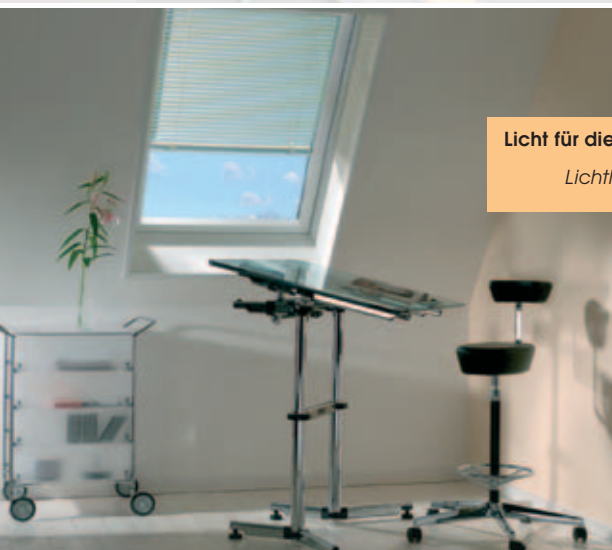

Buntes Leben
unter dem
Dach ...

Klima für pure Kreativität

Sonnenschutz mit Rollos

Licht für die Gedanken

Lichtlenkung mit Jalousien

Für jede Lebenswelt das optimale Licht

Ob das Dachzimmer zur bunten Spielwelt der Kinder oder als Arbeitszimmer genutzt wird, immer ist die optimale Licht- und Wärmeregulierung die Grundlage dafür, dass die Familie sich so richtig wohl fühlt.

Jalousien sind gerade beim Einsatz an Dachflächenfenstern durch die stufenlose Wendungsmöglichkeit ideal für die optimale Lichtregulierung am Arbeitsplatz.

Modelle

Je nach Behangsystem stehen unterschiedliche Bedienarten zur Verfügung:

DustBlock™-veredelt Stoffe verfügen über eine schmutz- und feuchtigkeitsabweisende Ausrüstung.

Profilfarben

Passend zur Dachflächenfenster-Farbe können Sie zwischen den Profilfarben weiß lackiert und silber eloxiert wählen.